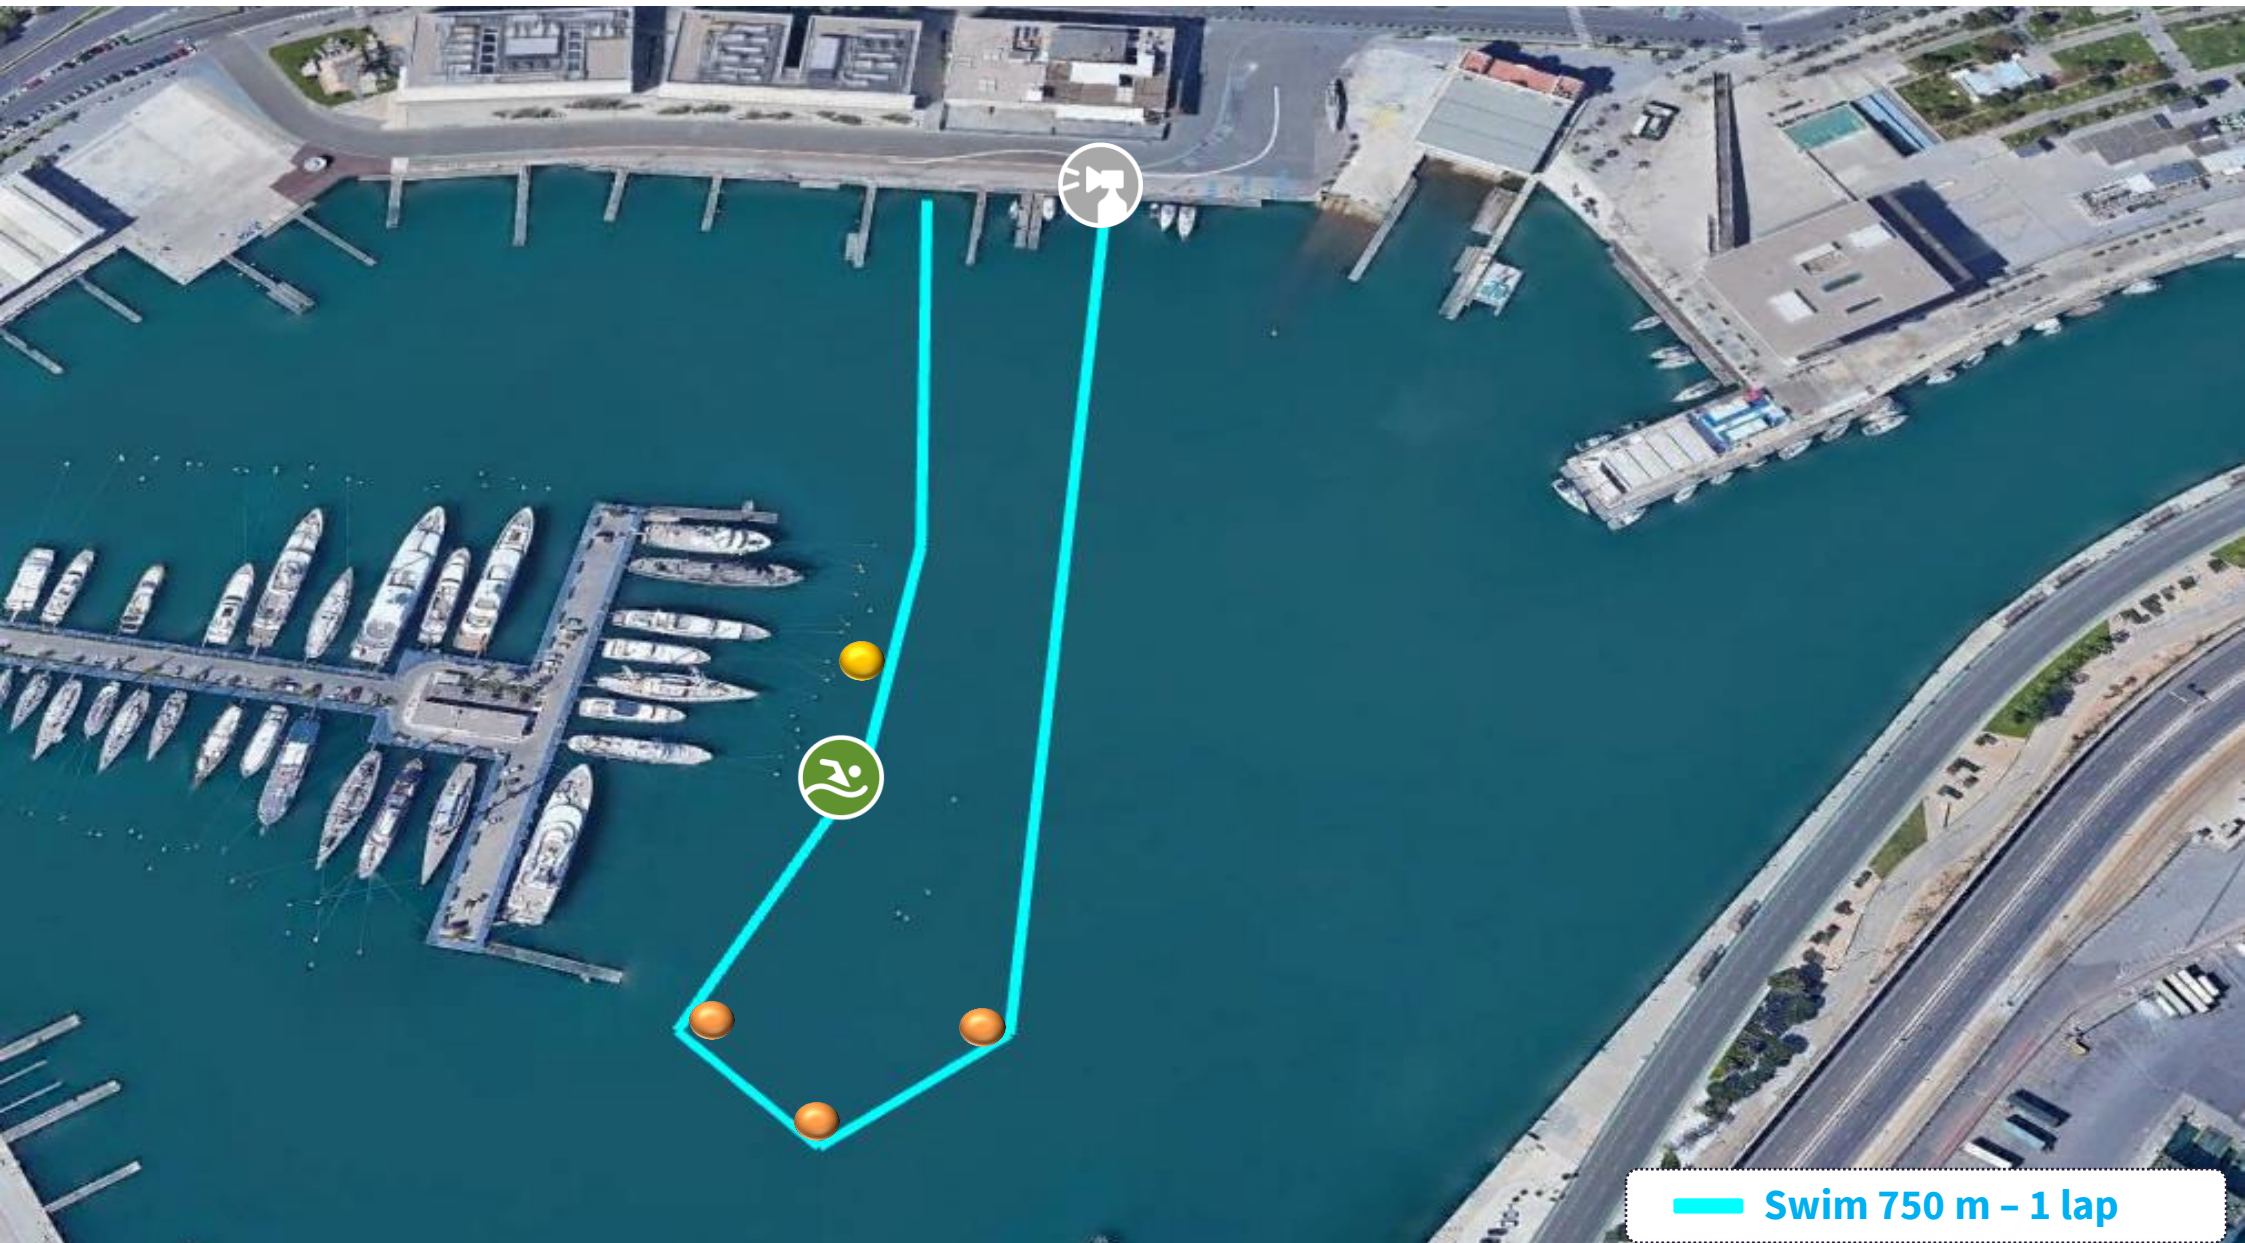

SWIM | ÉLITE

1 lap | 750 m

World Triathlon
Cup
VALÈNCIA
2022

Swim 750 m - 1 lap