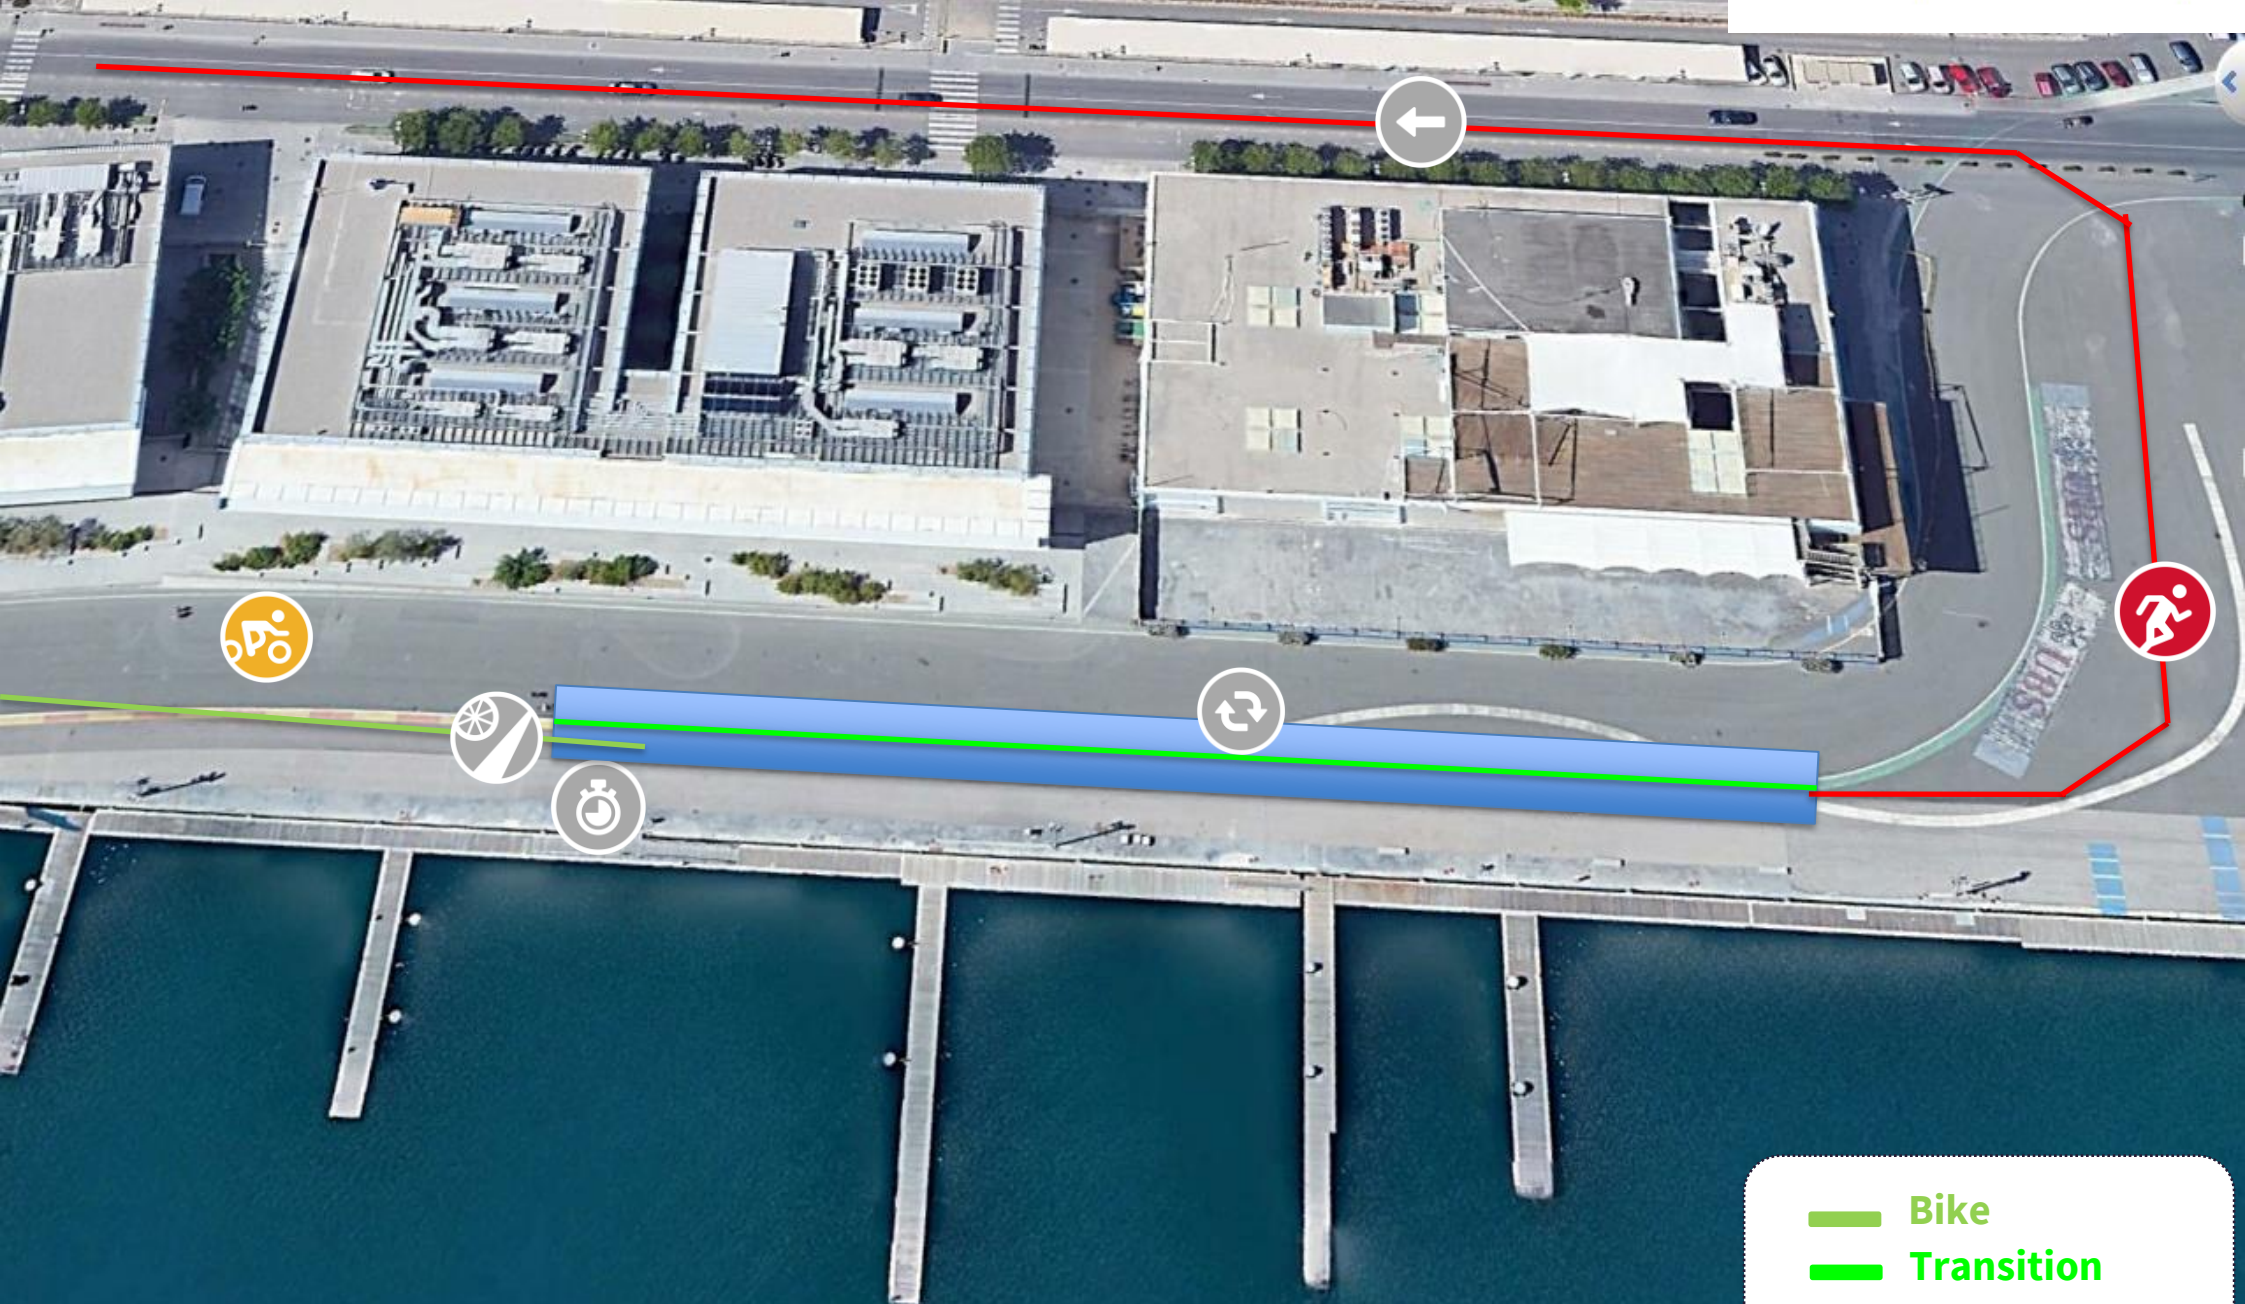

TRANSITION 2 | ÉLITE

World Triathlon
Cup
VALÈNCIA
2022

T2

- Bike
- Transition
- Run