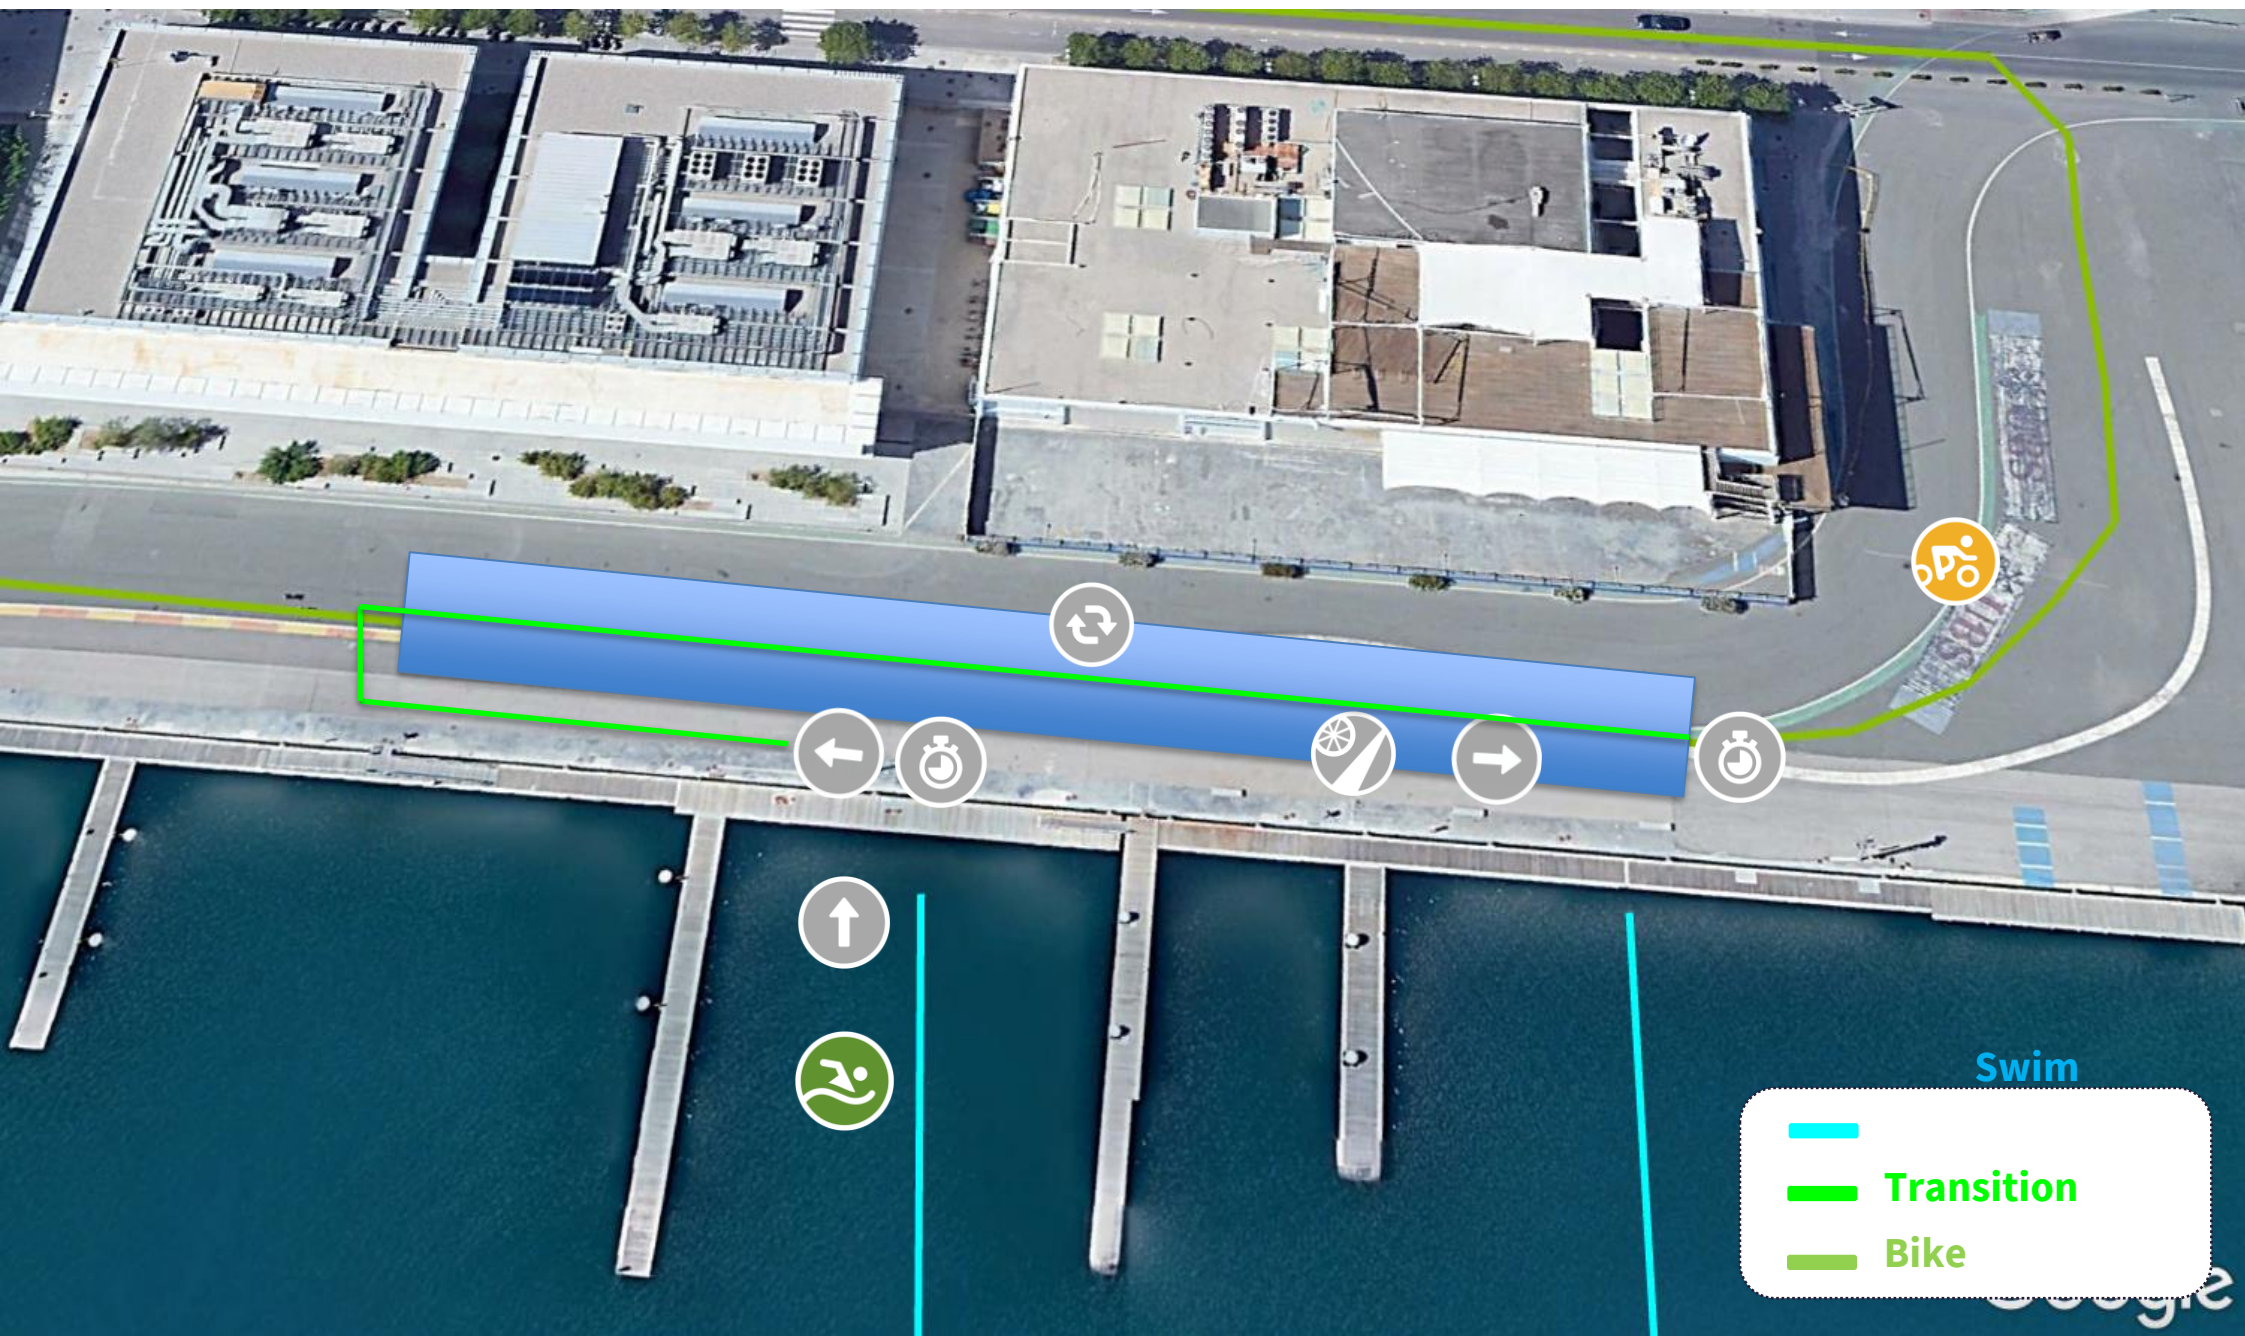

1. Finish Area  
2. Transition

3. Recovery Àrea  
4. Starts  
5. Antidoping

6. Registration  
7. Medical service

Click [here](#) for map details

# TRANSITION 1 | ÉLITE

World Triathlon  
Cup  
VALÈNCIA  
2022

T1

Swim

- Swim
- Transition
- Bike

# BIKE | ÉLITE

4 laps | 19,5 km

World Triathlon  
Cup  
VALÈNCIA  
2022

 Bike 19,5km - 4 laps

# RUN | ÉLITE

2 laps | 5 km

World Triathlon  
Cup  
VALÈNCIA  
2022

— Run 5km - 2 laps