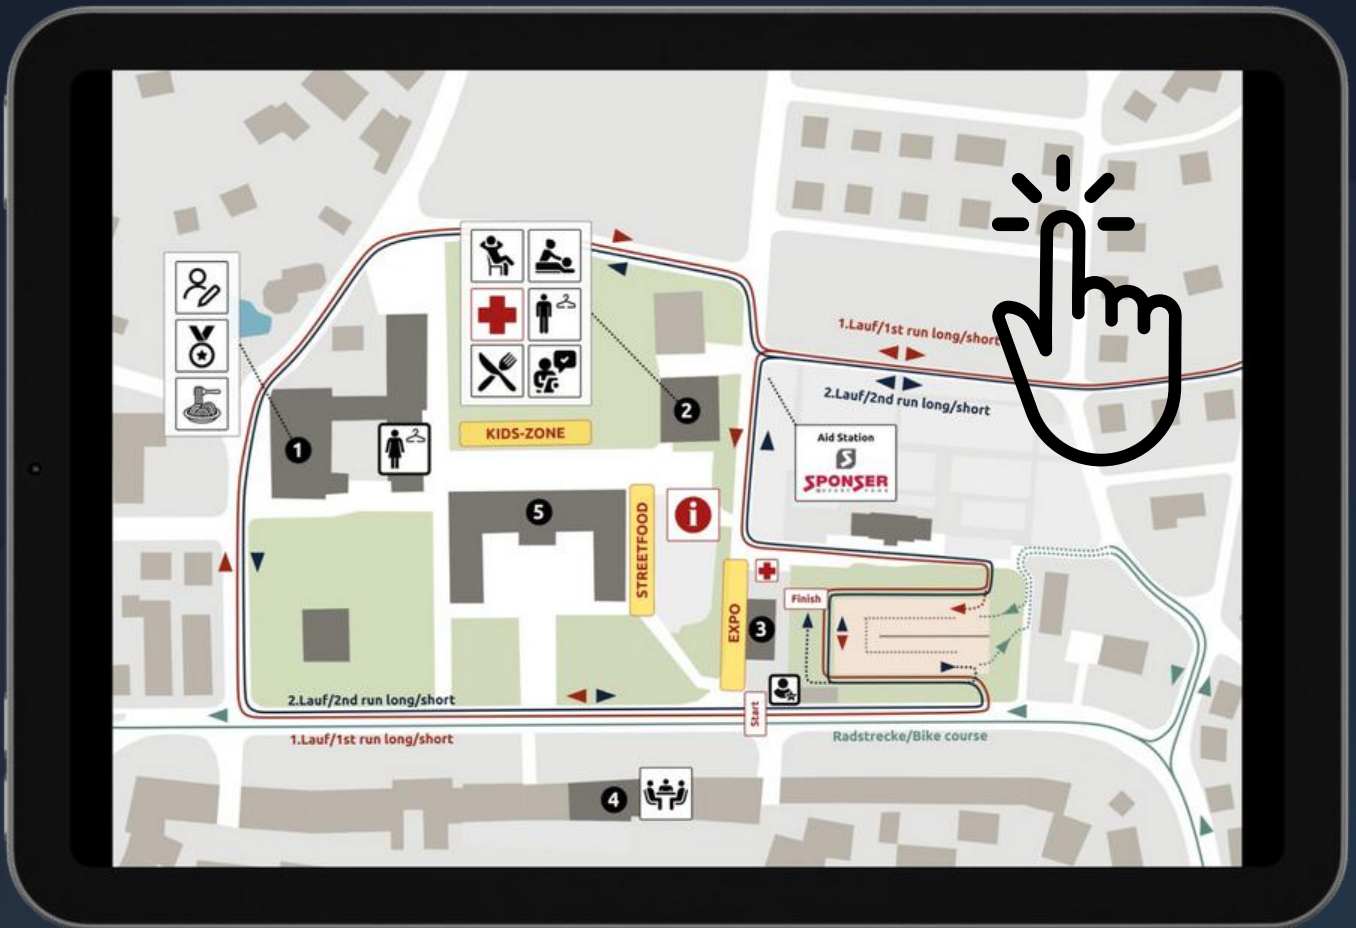

Registrierungsbüro / Briefings

Preisverleihung

Pasta Party / Eröffnungsfeier

Garderobe Damen

Garderobe Herren

World Triathlon Office /
LOC Büro / Medienbüro

Erholungszone

Massage

Athleten - Verpflegung

Doping Kontrolle

VIP Zone

Sanität

Information

1

Stadtsaal

2

Rosengarten Turnhalle

3

Kunsthhaus

4

Kirchgemeindehaus

5

Gemeindeschulhaus GMS

6

Museum